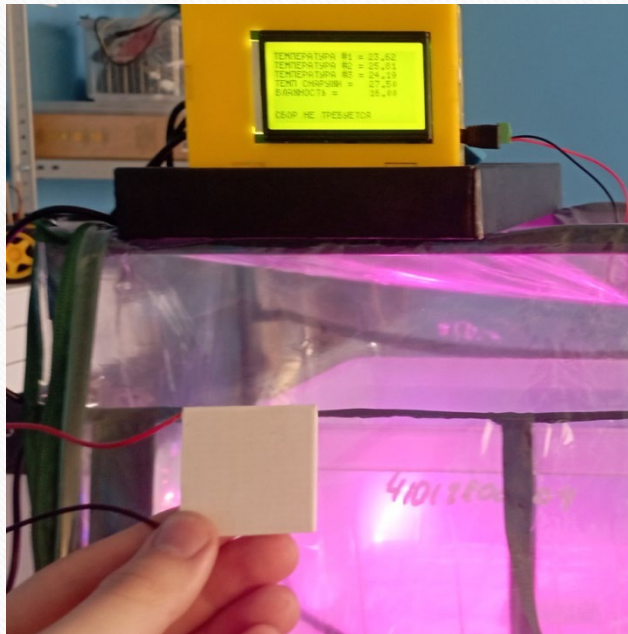

Как это устроено

- Теплица или программирование – на ваш выбор
- Arduino Uno
- Аналоговые и цифровые датчики
- LCD экран с необходимой информацией
- Аккумулятор на 18000mah

Устройство готово на 80% к продажам